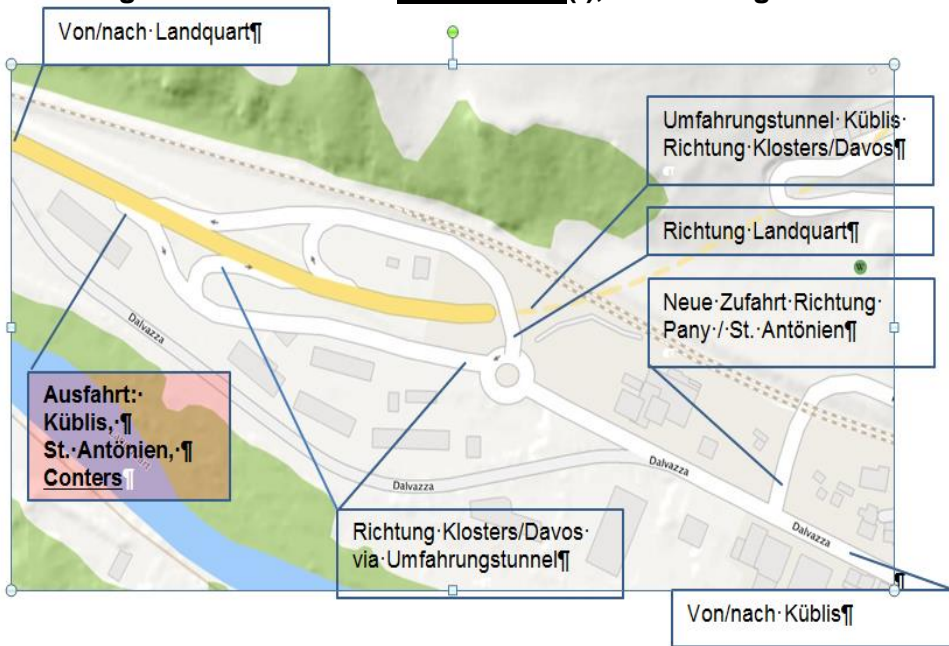

Der Umfahrungsstrasse (Chlusstrasse) folgen und bei der Brücke auf die ansteigende Strasse Richtung Conters einbiegen.

Durch den **Weiler Brunnen** weiter bergauf, bis zum **Dorfplatz**, rechterhand - etwas zurückversetzt - ist das **Restaurant Parsenn**.

Zum Restaurant abbiegen und geradeaus der schmalen, leicht ansteigenden Strasse folgen. Nach einer Haarnadelkurve seid ihr im **Oberdorf**. Geradeaus weiter bis ihr die alte, steile **Oberdorfstrasse** überquert (beim Dorfbrunnen).

Ihr seid angekommen, **zu eurer Rechten ist das Haus**.

Den gleiche Weg zurück bis zum Restaurant fahren, dort geradeaus weiter, nochmals die Oberdorfstrasse überquerend - führt zum öffentlichen Parkplatz.

WICHTIG: die meisten Navigationsgeräte kennen den Umfahrungstunnel und die Dorfumfahrung Küblis (noch) nicht. Dann melden sie, dass ihr unterhalb der Conterser-Kirche (beim Abfallcontainerhäuschen) links abbiegen sollt. Auf keinen Fall dort abbiegen, die Strasse ist sehr schmal, steil und im Winter nicht befahrbar! Auch beim Restaurant leiten die meisten Navi auf die steile Oberdorfstrasse. Nehmt stattdessen die zwar ebenfalls schmale aber flachere oben beschriebene Route.

Navi-Eingabe: 7241 Conters im Prättigau(!), Cafridaweg 72 oder Koordinaten: N: 46.901090 E: 9.798389

Ferienhaus Flütsch, Blüwi, Cafridaweg 72