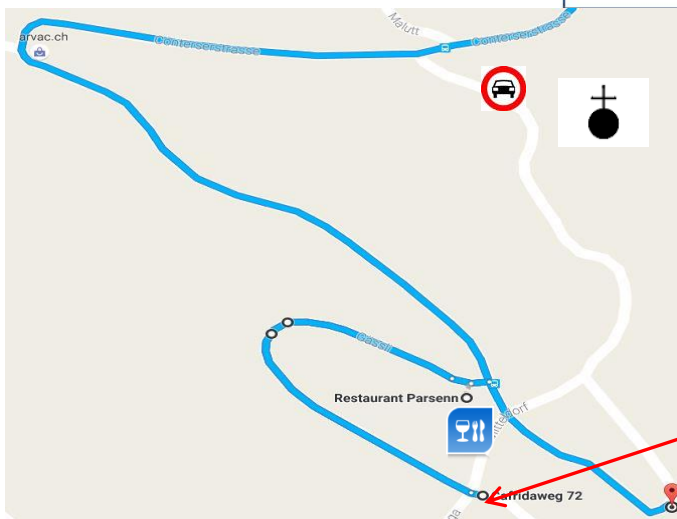

Der Umfahrungsstrasse (Chlusstrasse) folgen und bei der Brücke auf die ansteigende Strasse Richtung Conters einbiegen.

Durch den **Weiler Brunnen** weiter bergauf, bis zum **Dorfplatz**, rechterhand - etwas zurückversetzt - ist das **Restaurant Parsenn**.

Zum Restaurant abbiegen und geradeaus der schmalen, leicht ansteigenden Strasse folgen. Nach einer Haarnadelkurve seid ihr im **Oberdorf**. Geradeaus weiter bis ihr die alte, steile **Oberdorfstrasse** überquert (beim Dorfbrunnen).

Ihr seid angekommen, **zu eurer Rechten ist das Haus**.

Den gleiche Weg zurück bis zum Restaurant fahren, dort geradeaus weiter, nochmals die Oberdorfstrasse überquerend - führt zum öffentlichen Parkplatz.

WICHTIG: die meisten Navigationsgeräte kennen den Umfahrungstunnel und die Dorfumfahrung Küblis (noch) nicht. Dann melden sie, dass ihr unterhalb der Conterser-Kirche (beim Abfallcontainerhäuschen) links abbiegen sollt. Auf keinen Fall dort abbiegen, die Strasse ist sehr schmal, steil und im Winter nicht befahrbar! Auch beim Restaurant leiten die meisten Navi auf die steile Oberdorfstrasse. Nehmt stattdessen die zwar ebenfalls schmale aber flachere oben beschriebene Route.

Navi-Eingabe: 7241 Conters im Prättigau(!), Cafridaweg 72 oder Koordinaten: N: 46.901090 E: 9.798389

Ferienhaus Flütsch, Blüwi, Cafridaweg 72